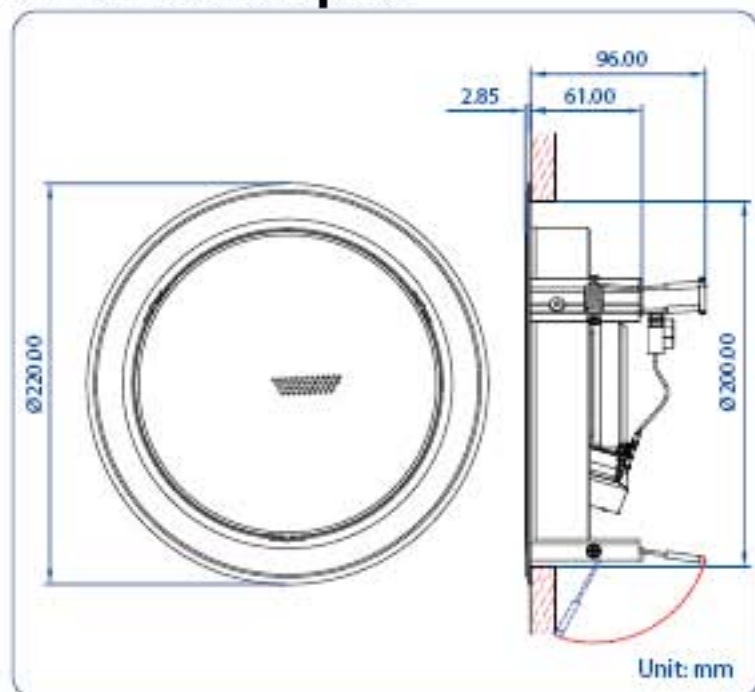

# CLM-6061 Металлический потолочный громкоговоритель экономичной серии

- Способность непрерывно работать в течение 100 часов
- Сертифицирован на соответствие стандартам EC (EMC & LVD)
- Класс защиты от внешних воздействий (IP)
- Нержавеющий материал
- Самозатухающий ударопрочный материал в соответствии с UL94V0
- Сертифицирован в Британской системе BS 5839 Part 8
- Данные для программы Easy
- Сертифицирован в RoHS о несодержании опасных веществ
- УФ защищен
- Протестирован на устойчивость к перепадам напряжения

- Громкоговоритель с плоской металлической решеткой.
- Идеально подходят для установки в конструкциях с узким потолочным пространством.
- Простая система монтажа.
- Подходит для трансляции музыки и речи.
- Отличное сочетание цена-качество.
- Громкоговоритель мощностью 6Вт, с возможностью понижения мощности до 1,5Вт (100В) и 0,75Вт (70В).
- Цвет корпуса белый (RAL 9010).

МОДЕЛЬ №	CLM-6061
Номинальная мощность (RMS)	6Вт
Импеданс	1,67кОм, 3,33кОм, 6,67кОм
Выбор мощности 100В	6Вт, 3Вт, 1,5Вт
Выбор мощности 70В	3Вт, 1,5Вт, 0,75Вт
Чувствительность SPL (1Вт/1м)	90 дБ
звукового давления (1м/макс. мощность)	99 дБ
Частотный диапазон	85 Гц ~20кГц
Угол раскрытия диаграммы	125°/70°
Температура	-30°С ~ +60°С
Материал	Корпус: сталь
Цвет	Белый (RAL 9016)
Габаритные размеры	диаметр X высота 220 (8,66) X 61 (2,40) мм, (дюйм)
Диаметр выреза для монтажа	200 (7,87) мм (дюйм)
Вес (Net)	1,20 кг
Крепление	зажимы для быстрой установки