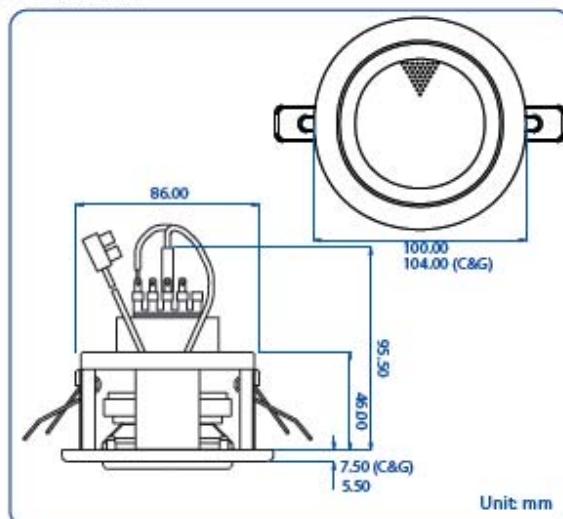

SLC-2060 Series Компактные громкоговорители, маскирующиеся под потолочные светильники

- Способность непрерывно работать в течение 100 часов
- Сертифицирован на соответствие стандартам EC (EMC & LVD)
- Класс защиты от внешних воздействий (IP)
- Нержавеющий материал
- Самозатухающий ударопрочный материал в соответствии с UL94V0
- Сертифицирован в Британской системе BS 5839 Part 8
- Данные для программы Easy
- Сертифицирован в RoHS о несодержании опасных веществ
- УФ защищен
- Протестирован на устойчивость к перепадам напряжения

- Потолочные громкоговорители серии "spotlights", маскирующиеся под потолочные светильники.
- Хорошее качество звучания, не смотря на малый размер громкоговорителя.
- Широкополосный громкоговоритель 2,5".
- Диаметр решетки громкоговорителя – 100мм, в золотом и хромовом цветовом исполнении решетки – 104 мм.
- Цвет:
SLC-2060 -- белый
SLC-2060B -- черный
SLC-2060C -- хромовый
SLC-2060G -- золотой

МОДЕЛЬ №	SLC-2060 SLC-2060B SLC-2060C SLC-2060G
Номинальная мощность (RMS)	6Вт
Импеданс	8330м, 1,67кОм, 3,33кОм и 6,67кОм
Выбор мощности 100В	6Вт, 3Вт и 1,5Вт
Выбор мощности 70В	6Вт, 3Вт, 1,5Вт и 0,75Вт
Чувствительность SPL (1Вт/1м)	86 дБ
Максимальный уровень звукового давления (1м/макс. мощность)	93 дБ
Частотный диапазон	150 Гц ~20кГц
Угол раскрыва диаграммы	200°/80°
Температура	-30°С ~ +60°С
Подключение	Клеммное соединение
Материал	Корпус: высокопрочный пластик UL94V0 , решетка: сталь
Цвет	Белый (RAL 9016) / Черный (RAL 9005) / Хром/ Золото
Габаритные размеры	диаметр x высота 100 (3,94), Хром и золото 104 (4,09) X 95,5 (3,76) мм (дюйм)
Диаметр выреза для монтажа	92 (3,62) мм
Вес (Net)	0,55 кг
Крепление	зажимы для быстрой установки