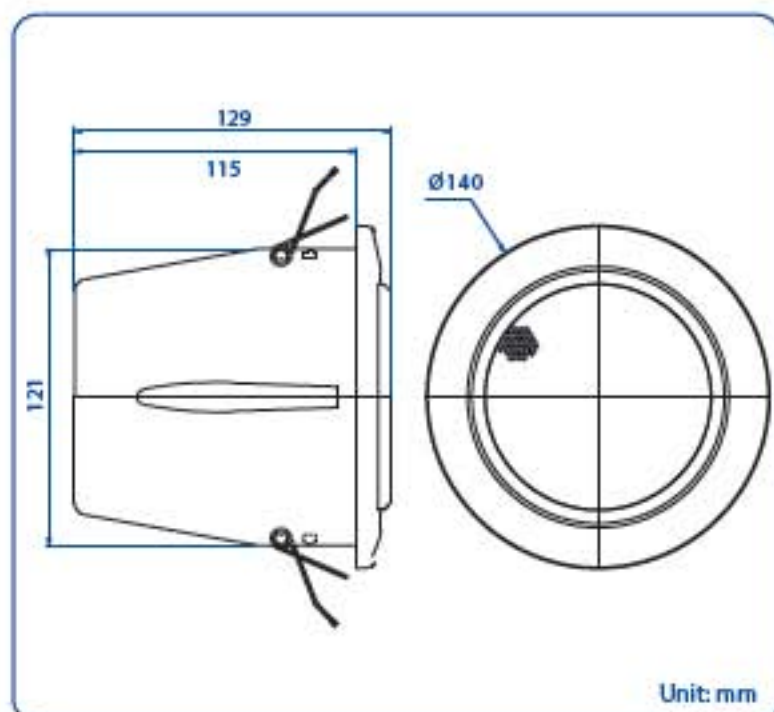

SCP-4060

Влагозащищенный встраиваемый потолочный громкоговоритель

- ☒ Способность непрерывно работать в течение 100 часов
- ☒ Сертифицирован на соответствие стандартам EC (EMC & LVD)
- ☒ Класс защиты от внешних воздействий (IP)
- ☒ Нержавеющий материал
- ☒ Самозатухающий ударопрочный материал в соответствии с UL94V0
- ☐ Сертифицирован в Британской системе BS 5839 Part 8
- ☒ Данные для программы Easy
- ☒ Сертифицирован в RoHS о несодержании опасных веществ
- ☐ УФ защищен
- ☒ Протестирован на устойчивость к перепадам напряжения

- Класс защиты от воздействий окружающей среды **IEC529 IP55**.
- Широкополосный громкоговоритель (динамик 4").
- Выполнен из самозатухающего ударопрочного пластика в соответствии с **UL94V0 ABS**, для подключения выведен 7-ми жильный кабель.
- Возможность работы на 100В, 70В и 80м.
- Зажимы из нержавеющей стали для монтажа.
- Пригоден для помещений с повышенной влажностью (сауны, ванные комнаты и др.)
- Цвет белый (RAL 9016).

МОДЕЛЬ №	SPS-4060
Номинальная мощность (RMS)	6Вт
Импеданс	8830м, 1,67кОм, 3,33кОм, 6,67кОм
Выбор мощности 100В	6Вт, 3Вт, 1,5Вт и 80м
Выбор мощности 70В	6Вт, 3Вт, 1,5Вт, 0,75Вт и 80м
Чувствительность SPL (1Вт/1м)	88 дБ
Максимальный уровень звукового давления (1м/макс. мощность)	95 дБ
Частотный диапазон	150 Гц ~20кГц
Угол раскрыва диаграммы	210°/130°
Температура	-30°C ~ +60°C
Влагозащищенность	IEC529 IP55
Подключение	7-ми жильный кабель
Материал	Корпус: ударопрочный пластик UL94V0 ABS, решетка - алюминий
Цвет	Белый (RAL 9016)
Габаритные размеры	диаметр x высота 140 (5,51) X 135 (5,31) мм (дюйм)
Диаметр выреза для монтажа	130 (5,12) мм (дюйм)
Вес (Net)	0,96 кг
Крепление	зажимы для быстрой установки