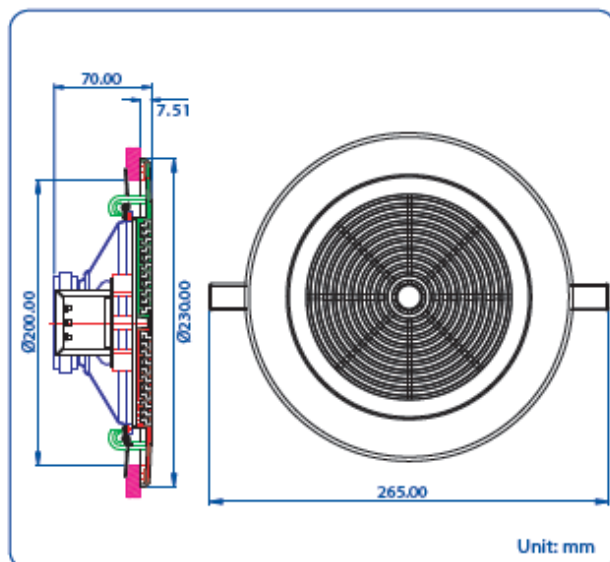

CPC-6061E

Потолочный громкоговоритель

- ☒ Способность непрерывно работать в течение 100 часов
- ☒ Сертифицирован на соответствие стандартам EC (EMC & LVD)
- ☐ Класс защиты от внешних воздействий (IP)
- ☐ Нержавеющий материал
- ☒ Самозатухающий ударопрочный материал в соответствии с UL94V0
- ☐ Сертифицирован в Британской системе BS 5839 Part 8
- ☒ Данные для программы Easy
- ☒ Сертифицирован в RoHS о несодержании опасных веществ
- ☐ УФ защищен
- ☒ Протестирован на устойчивость к перепадам напряжения

- Громкоговоритель с узкой конструкцией пластиковой решетки.
- Экономичная серия потолочных громкоговорителей с возможностью быстрой установки.
- Идеально подходит для подвесных потолочных конструкций с малым зазором между потолком и подвесной конструкцией.
- Широкополосный громкоговоритель.
- Пригоден для трансляции музыки и речи.
- Встроенный 6Вт трансформатор с возможностью понижения мощности до 0,75Вт (100В) и 0,375Вт(70В)6.
- Решетка выполнена из самозатухающего ударопрочного пластика в соответствии с UL 94V0.
- Цвет белый (RAL9016).

МОДЕЛЬ №	CPC-6061E
(RMS)	6Вт
Импеданс	1.67кОм, 3.33кОм, 6.67кОм и 13.33 кОм
Выбор мощности 100В	6Вт, 3Вт, 1.5Вт и 0.75Вт
Выбор мощности 70В	3Вт, 1.5Вт, 0.75Вт & 0.375Вт
(1Вт/1м)	93 дБ
Максимальный уровень звукового давления (1м/макс. мощность)	100 дБ
Частотный диапазон	100 Гц ~20кГц
Угол раскрытия диаграммы	120°/90°
Температура	-30°C ~ +60°C
Подключение	Клеммное соединение
Материал	ударопрочный пластик в соответствии с UL 94V0
Цвет	Белый (RAL 9016)
Габаритные размеры	Диаметр X Высота 230 (9,06) X 70 (2,76) мм (дюйм)
Диаметр выреза для монтажа	200 (7.87) мм (дюйм)
Вес (Net)	0,85 кг
Крепление	зажимы для быстрой установки