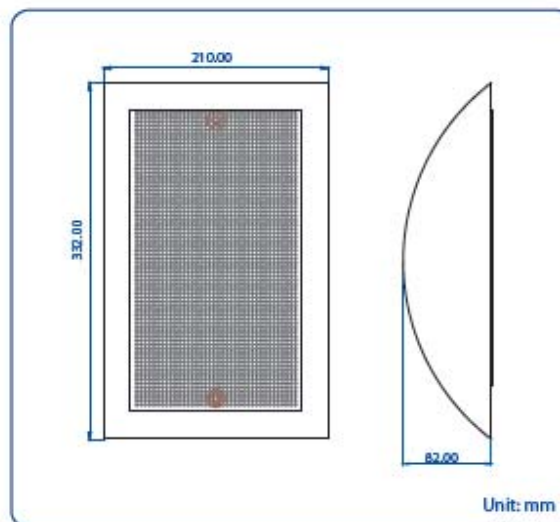

WSP-5061

Настенный громкоговоритель «Дизайн» серии

- ☒ Способность непрерывно работать в течение 100 часов
- ☒ Сертифицирован на соответствие стандартам ЕС (EMC & LVD)
- ☐ Класс защиты от внешних воздействий (IP)
- ☐ Нержавеющий материал
- ☒ Самозатухающий ударопрочный материал в соответствии с UL94V0
- ☐ Сертифицирован в Британской системе BS 5839 Part 8
- ☒ Данные для программы Easy
- ☒ Сертифицирован в RoHS о несодержании опасных веществ
- ☐ УФ защищен
- ☒ Протестирован на устойчивость к перепадам напряжения

- Настенные громкоговорители «Дизайн» серии.
- Громкоговоритель высокого качества.
- Корпус выполнен из высокопрочного самозатухающего в соответствии UL94V0.
- Идеально подходят для трансляции фоновой музыки и речи.
- Цвет белый (RAL 9016).

МОДЕЛЬ №	WSP-5061
Номинальная мощность (RMS)	6Вт
Импеданс	1,67кОм, 3,33кОм, 6,67кОм и 13,33кОм
Выбор мощности 100В	6Вт, 3Вт, 1,5Вт и 0,75Вт
Выбор мощности 70В	3Вт, 1,5Вт, 0,75Вт и 0,375Вт
Чувствительность SPL (1Вт/1м)	93Дб
Максимальный уровень звукового давления (1м/макс. мощность)	100 Дб
Частотный диапазон	160 Гц ~20кГц
Угол раскрытия диаграммы	130° / 80°
Температура	-30°С ~ +60°С
Подключение	Клеммное соединение
Регулятор громкости	_____
Выбор приоритета	_____
Материал	Корпус: ударопрочный пластик ABS, решетка: сталь
Цвет	Белый (RAL 9016)
Габаритные размеры	210(8,27)X332(13,07)X82(3,23) мм.(дюйм)
Вес (Net)	1,46 кг
Крепление	Винтовое крепление