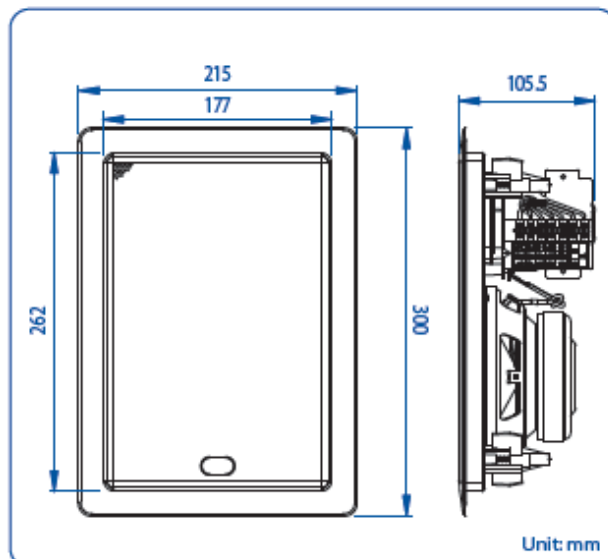

**IWL-6300****2-Way In-Wall Loudspeaker**

- Способность непрерывно работать в течение 100 часов
- Сертифицирован на соответствие стандартам ЕС (EMC & LVD)
- Класс защиты от внешних воздействий (IP)
- Нержавеющий материал
- Самозатухающий ударопрочный материал в соответствии с UL94V0
- Сертифицирован в Британской системе BS 5839 Part 8
- Данные для программы Easy
- Сертифицирован в RoHS о несодержании опасных веществ
- УФ защищен
- Протестирован на устойчивость к перепадам напряжения

- Двухполосный громкоговоритель высокого качества трансляции музыки и речи с 6.5" woofer и 1,5" tweeter.
- Специальная поворотная конструкции твитера, применяемая для улучшения качества звучания.
- Встроенный кроссовер для выделения средних частот.
- Громкоговоритель мощностью 30Вт с возможностью работы 100В и 70В или 8 Ом.
- Идеально подходит как для фоновой трансляции музыки, так и для систем оповещения public address.
- Выполнен из самозатухающего ударопрочного пластика в соответствии с UL 94V0.
- Шаблон для выреза в поверхности для монтажа и защитное покрытие для покраски громкоговорителя в комплекте.
- Быстрый монтаж с помощью винтовых креплений.
- Цвет белый (RAL 9016).

МОДЕЛЬ №	IWL-6300
(RMS)	30Вт
Импеданс	167Ом, 3,33Ом, 667Ом и 1,33 кОм и 2,67 кОм
Выбор мощности 100В	30Вт, 15Вт, 7,5Вт и 3,75 Вт и 8Ом
Выбор мощности 70В	30Вт, 15Вт, 7,5Вт и 3,75 Вт, 1,9 Вт и 8Ом
(1Вт/1м)	87 дБ
Максимальный уровень звукового давления (1 м/макс. мощность)	101 дБ
Частотный диапазон	60 Гц ~20кГц
Угол раскрытия диаграммы	120°/180°
Температура	-30°С ~ +60 °С
Подключение	Клеммное соединение
Материал	ударопрочный пластик в соответствии с UL 94V0
Цвет	Белый (RAL 9016)
Габаритные размеры	Шир. X Выс. X Глуб. 215 (8.46) X 300 (11.8) X 105.5 (4.15)мм (дюйм)
Диаметр выреза для монтажа	Шир. X Выс. 180 (7.09) X 265 (10.43) мм (дюйм)
Вес (Net)	2,61 кг
Крепление	Винтовые крепления