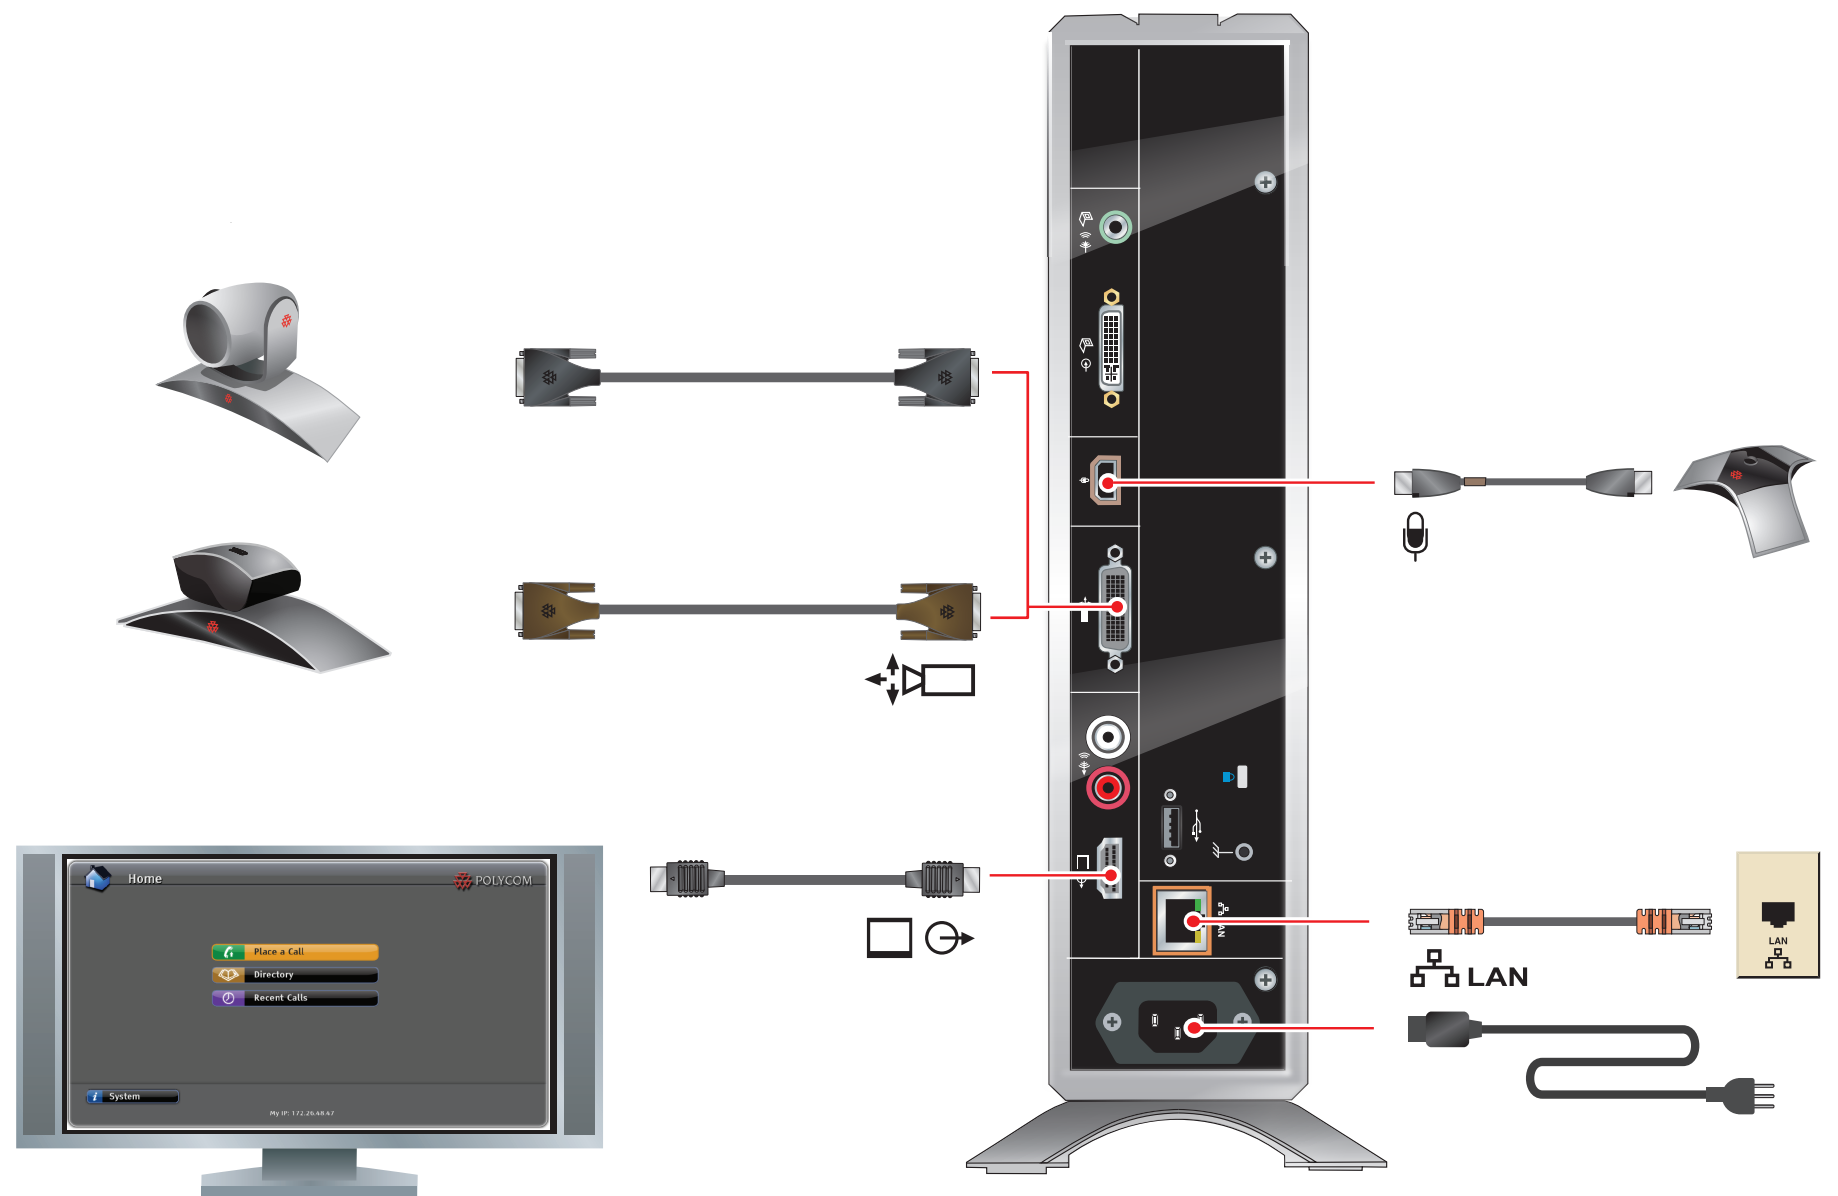

Setting up the Polycom® HDX™ 6000 Series System

Minimum Setup

Installation des éléments de base
Instalación necesaria
Instalação básica

Grundinstallation
Installazione necessaria
Nødvendig oppsett

Minimális beállítások
Konfiguracja minimalna
Необходимая настройка

必須設定
标准设置
必要設定
필수 설정

Optional Setup

Installation de l'équipement optionnel Einrichten der optionalen Ausrüstung
 Instalación del equipo optativo Installazione delle apparecchiature opzionali
 Instalação do equipamento opcional Valgfritt oppsett

Kiegészítő beállítások オプション設定
 Konfiguracja opcjonalna 选择设置
 Дополнительная настройка 選擇設定
 선택 설정

Power

Alimentation Ein/Aus Tápellátás 電源
 Alimentación Alimentazione Zasilanie 电源
 Energia Strøm Питание 电源
 전원