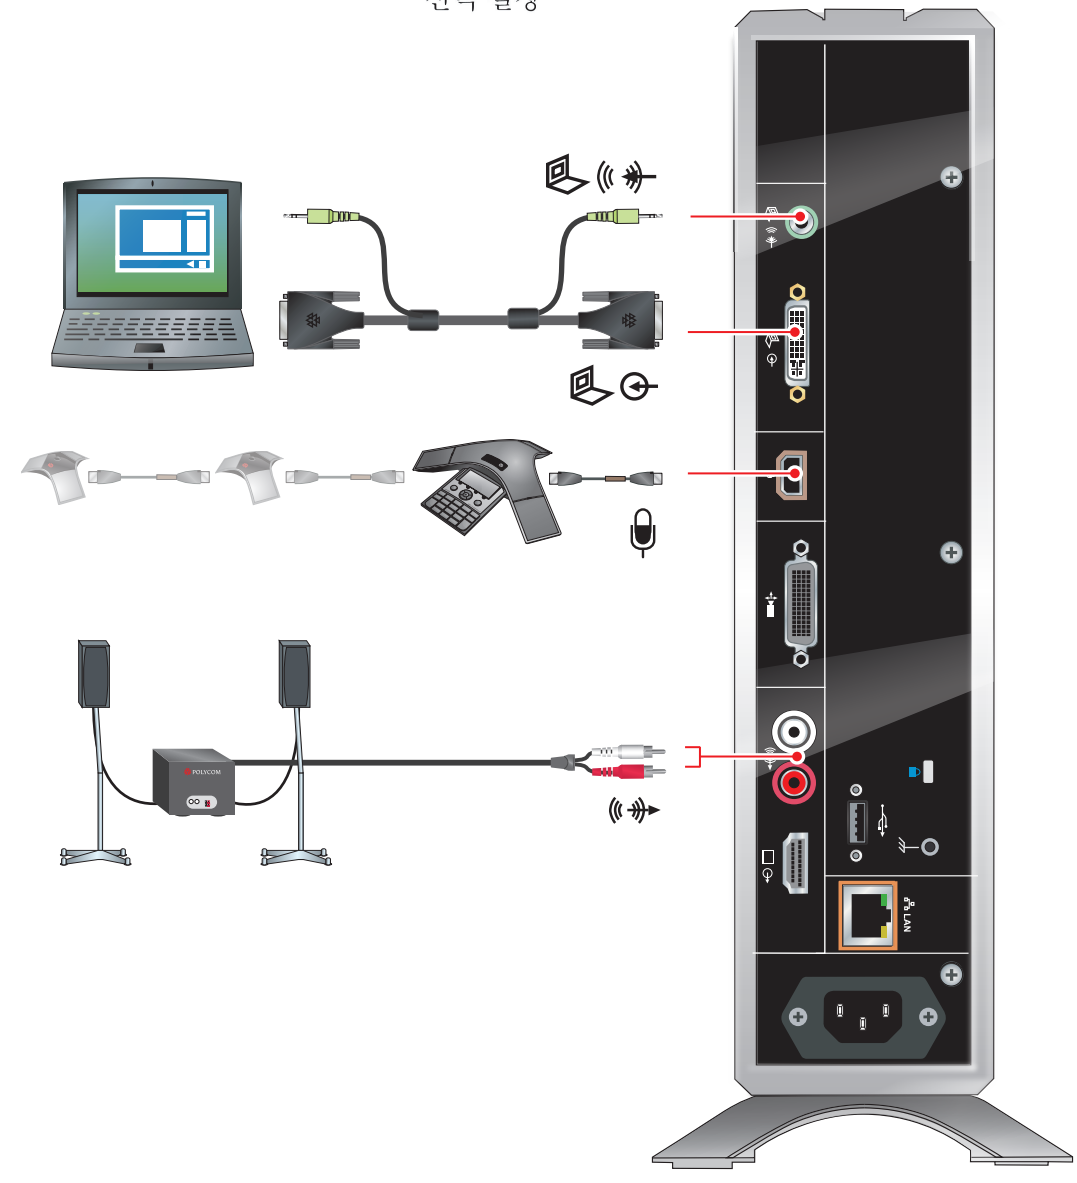

Optional Setup

Installation de l'équipement optionnel   Einrichten der optionalen Ausrüstung
Instalación del equipo optativo   Installazione delle apparecchiature opzionali
Instalação do equipamento opcional   Valgfritt oppsett

Kiegészítő beállítások   オプション設定
Konfiguracja opcjonalna   选择设置
Дополнительная настройка   選擇設定
선택 설정