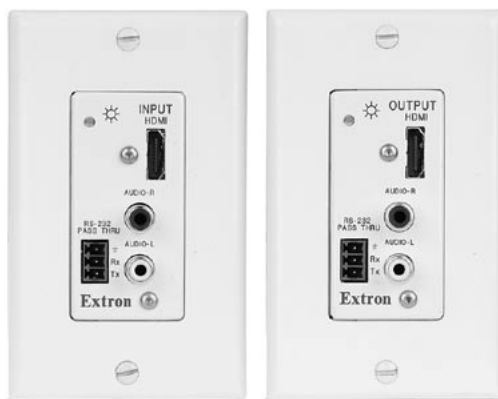

# HDMI 201 A D

Удлинитель HDMI с аудио – для настенной панели Decora®

## ОПИСАНИЕ ВЕРСИИ

Набор из приемника/передатчика - черный  
Набор из приемника/передатчика - белый  
Передатчик - черный  
Передатчик - белый  
Приемник - черный  
Приемник - белый