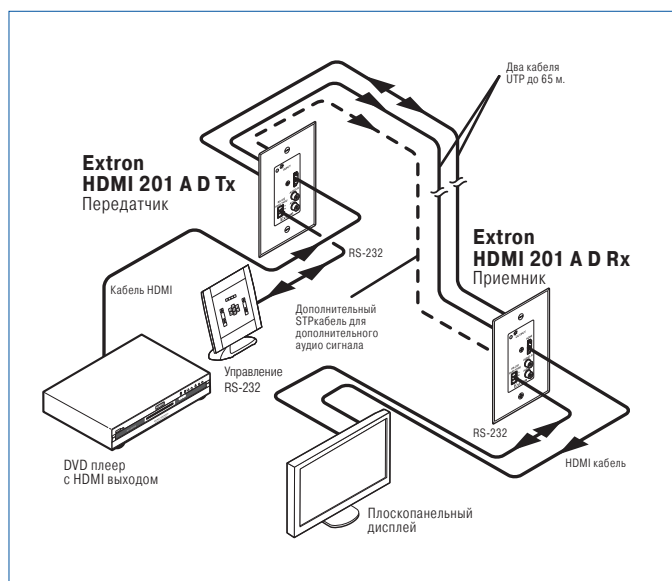

## ОСНОВНЫЕ ПАРАМЕТРЫ

- Передача HDMI и RS-232 сигналов по двум кабелям CAT 5
- Поддержка 720p, 1080i и XGA (1024x768) сигналов на расстояниях до 60 метров, 1080p/60 and 1920x1200 на расстояния до 30 метров
- Поддержка HDCP
- Передача аудио, видео и сигналов управления
- Передача стерео аудиосигналов
- Удаленное питание передатчика или приемника
- Двухнаправленный проходной порт RS-232/ИК

## СПЕЦИФИКАЦИИ

ВИДЕОВХОД - ПЕРЕДАТЧИК	
Количество /Тип сигнала	1 вход, Single Link HDMI
Разъемы	1 HDMI
МЕЖСОЕДИНЕНИЕ МЕЖДУ ПЕРЕДАТЧИКОМ И ПРИЕМНИКОМ	
Разъемы	2 RJ-45 на устройство для двух кабелей CAT 5/5e/6 или STP, соединяющих передатчик и приемник.
Скорость	5 Гбит/с всего (1.65 Гбит/с на цвет)
Расстояние передачи сигнала	HDTV (1080i или 720p) или 1024x768 @ 60 Гц CAT 5/5e/6 или STP (экранированная витая пара) кабель - 200' (60 м) HDTV (1080p) или 1920x1200 @ 60 Гц Кабель CAT 5/5e/6 - 100' (30 м) STP - 125' (38 м)
ВИДЕОВХОД - ПРИЕМНИК	
Количество /Тип сигнала	1 Single Link HDMI
Разъемы	1 HDMI
АУДИОВХОД	
Количество /Тип сигнала	HDMI 201 A D Tx; HDMI 201 A D Rx 1 стерео, небалансный; 1 стерео, небалансный/балансный
Разъемы	HDMI 201 A D Tx; HDMI 201 A D Rx 1 пара RCA-F (1) 3.5 мм, 5-контактный разъем под зажим
АУДИОВЫХОД	
Количество /Тип сигнала	HDMI 201 A D Tx; HDMI 201 A D Rx 1 стерео балансный/небалансный; 1 стерео, небалансный
Разъемы	HDMI 201 A D Tx; HDMI 201 A D Rx 1 пара разъемов RCA 5-контактный разъем под зажим; (1) 3.5 мм
УПРАВЛЕНИЕ/ДИСТАНЦИОННОЕ УПРАВЛЕНИЕ - ВНЕШНЕЕ УСТРОЙСТВО (ПРОХОДНОЙ)	
Последовательный порт управления	RS-232, (1) 3.5 мм 3-контактный разъем под зажим
ОБЩИЕ	
Мощность	240 В перем. ток, 50 / 60 Гц, 6 Вт макс., внешний, универсальный; до 12 В пост. ток.1 А, регулируемый
Рабочая температура/ Влажность	0 до +50 °C / 10% до 90%, без конденсата
Вес изделия	0.3 кг
Габариты	Передняя панель Устройство 6.6 см В x 3.3 см Ш x 0.3 см Г 6.9 см В x 4.6 см Ш x 3.2 см Г