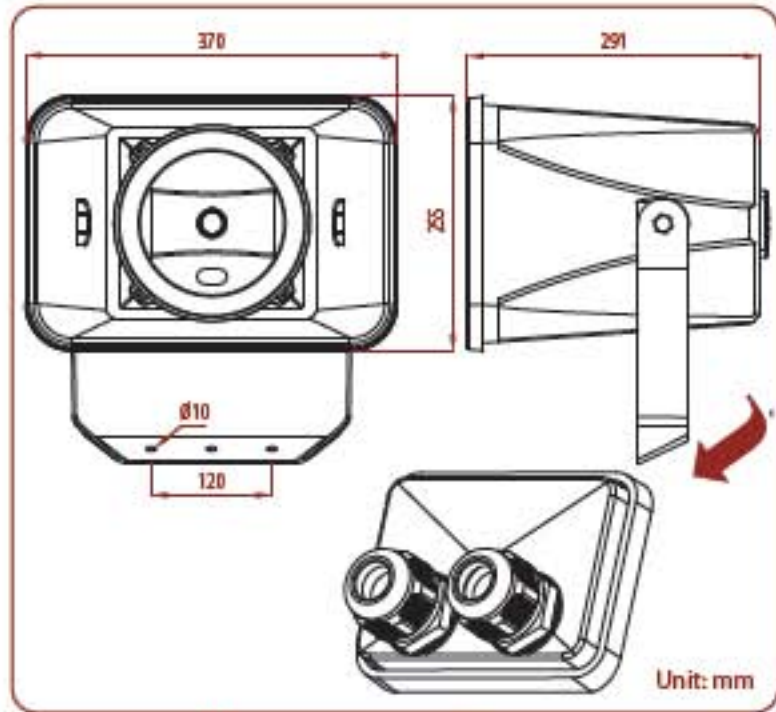

MUH-6300VA (Compliant to BS5839 Part 8)

Рупорный громкоговоритель музыкального качества