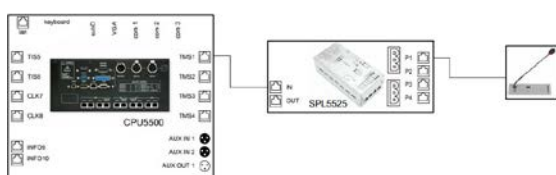

M-Touch

Встраиваемая панель делегата/председателя
Арт. 71.98.0401/71.98.0402

Уникальные особенности

- Лицевая панель из полированного алюминия.
- Сенсорные кнопки.
- Устойчивый к помехам от мобильных телефон микрофон "гусиная шея" с кольцевым LED-индикатором (продается отдельно).
- Кнопка Вкл/Выкл микрофона.
- 5 кнопок для голосования с LED-индикаторами
- Считыватель бейджей Mifare.
- Селектор каналов с регулятором громкости и OLED-дисплеем.
- Модель для председателя (M-Touch С) оборудована кнопками приоритета и следующий (next-in-line).

Описание

M-touch - это встраиваемая в стол панель делегата. Она оборудована селектором каналов, разъемом для наушников, 5 кнопками голосования и считывателем бейджей Mifare.

Винтовой разъем предназначен для подключения съемного микрофона.

При использовании микрофона, устойчивого к помехам от мобильных телефонов, делегат может оставлять телефон включенным во время конференции. (Mic38/50SI, продается отдельно)

M-touch разработан для использования с конференц-системой TCS5500 с помощью сплиттера SPL5525.

Технические характеристики

Технические характеристики	
Размер (мм)	300(ш) x 65(в) x 52 (д)
Размер	280(ш) x 58(в) x 52 (д)
Вес (гр)	± 809.
Лицевая панель	Металл
Цвет	Алюминий
Код продукта	71.98.0401 (Делегат) 71.98.0402